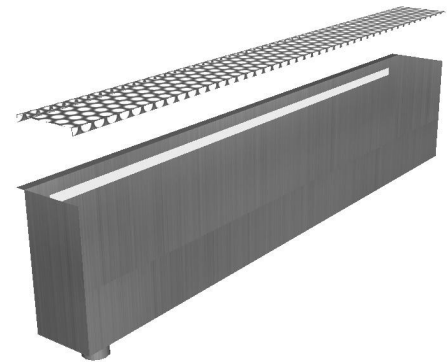

PS60 - PS80 - PS100

Sprchová kapsa s perforovaným roštem & LED osvětlením

Použití

Pro komfortní přístup k předmětům u sprchového koutu (drogerie)
 Pro odvodnění vody u sprchového koutu
 Pro náhradu za niku (výklenek ve stěně)
 Pro nepřímé osvětlení ve sprchovém koutě
 Pro snadnou údržbu proti plísním u sprchového koutu
 Pro použití uvnitř budov

Vlastnosti

Bezpečné napojení na hydroizolaci stavby
 Bezpečné odvodnění vody odkládacího prostoru ve sprchovém koutu
 Materiál: výrobek (vč. odnímatelného perforovaného roštu) z nerez
 odolný proti vodě
 Mechanicky čistitelné dno výrobku na nerez materiál
 Perforovaný rošt je součástí balení
 Samolepicí páska pro kvalitní hydroizolaci (přechod výrobku/stěny)
 Led profil zabudovaný ve výrobku

Rozsah dodávky

Sprchová kapsa z broušeného nerez tl. 1,5 mm
 Perforovaný rošt z nerez tl. 1 mm
 Samolepicí hydroizolační páska
 LED osvětlení s difuzorem 12V IP67
 Trafo 20W 12V IP68

Objednací kód, Logistické informace