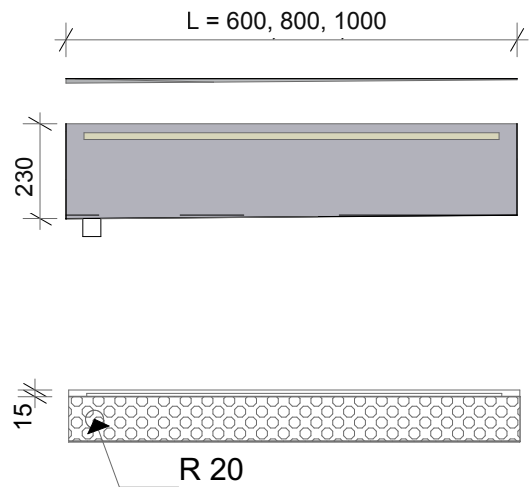

Vlastnosti

Bezpečné napojení na hydroizolaci stavby
 Bezpečné odvodnění vody odkládacího prostoru ve sprchovém koutu
 Materiál: výrobek (vč. odnímatelného perforovaného roštu) z nerez
 odolný proti vodě
 Mechanicky čistitelné dno výrobku na nerez materiál
 Perforovaný rošt je součástí balení
 Samolepicí páska pro kvalitní hydroizolaci (přechod výrobku/stěny)
 Led profil zabudovaný ve výrobku

Rozsah dodávky

Sprchová kapsa z broušeného nerez tl. 1,5 mm
 Perforovaný rošt z nerez tl. 1 mm
 Samolepicí hydroizolační páska
 LED osvětlení s difuzorem 12V IP67
 Trafo 20W 12V IP68

Objednací kód, Logistické informace

Kód	EAN	Délka výrobku	Hmotnost vč.obalu (kus balení paleta)	Rozměr kartonu	Množství v balení (Rozměr paleta)
PS60		600 mm	4 100 140 kg	1015 x 170 x 340 mm	25 ks 1200 x 1000 x 1790 mm
PS80		800 mm	5 125 165 kg	1015 x 170 x 340 mm	25 ks 1200 x 1000 x 1790 mm
PS100		1000 mm	6 150 190 kg	1015 x 170 x 340 mm	25 ks 1200 x 1000 x 1790 mm

Technické parametry

Prostor u stěny pro přízdívku 100 mm, délky dle výrobku min. 600-800-1000 mm (doporučená délka přízdívky = délka výrobku + 200 mm)
 Minimální šířka podezdívky výrobku 100 mm, a po celé délce výrobku (vyjma prostoru pro napojení sifonu na odpad)
 Průměr napojení odpadního potrubí 40 mm
 Průtok vody 20 l/min
 Nosnost 15 kg